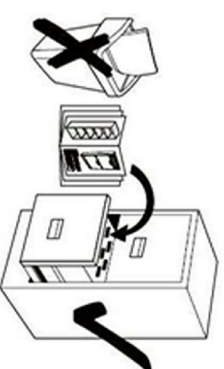

A	8x32	X29	KNP	X2	NC	4x16	SLZ	X2	PS	X4	X	X5	N	3x20	NF	4x30	X4
B		X26			H	6,3x13	R	X4	C	X26	Z	X24	NA	4x13	PR	X4