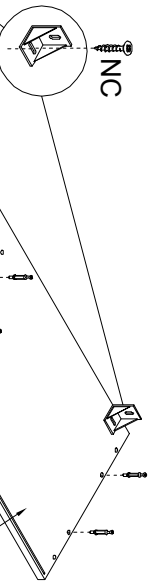

DIEGO

DRTV151

14.04.2016

- (D) Montageanleitung
- (FR) Notice de montage
- (NL) Handleiding voor de montage
- (CZ) Montážní návod
- (HU) Szerelési útmutató
- (TR) Montaj talimatı
- (GB) Assembly Instructions
- (IT) Istruzioni di montaggio
- (PL) Instrukcja montażu
- (SK) Návod na montáž
- (RO) Instrucțiunile de montaj
- (RU) Инструкции по монтажу

1-1,5

1

A	8x32	X29	KNP	X2	NC	4x16	SLZ	X2	PS	X4	X	X5	N	3x20	NF	4x30	X4
B		X26			H	6,3x13	R	X4	C	X26	Z	X24	NA	4x13	PR	X4	

2

3

4

5

6

7

8

9

X2

10

11

13

12

14

15

- NC 4x16 X2
- X X5
- N 3x20 X16
- SLZ X2
- PS X4

16