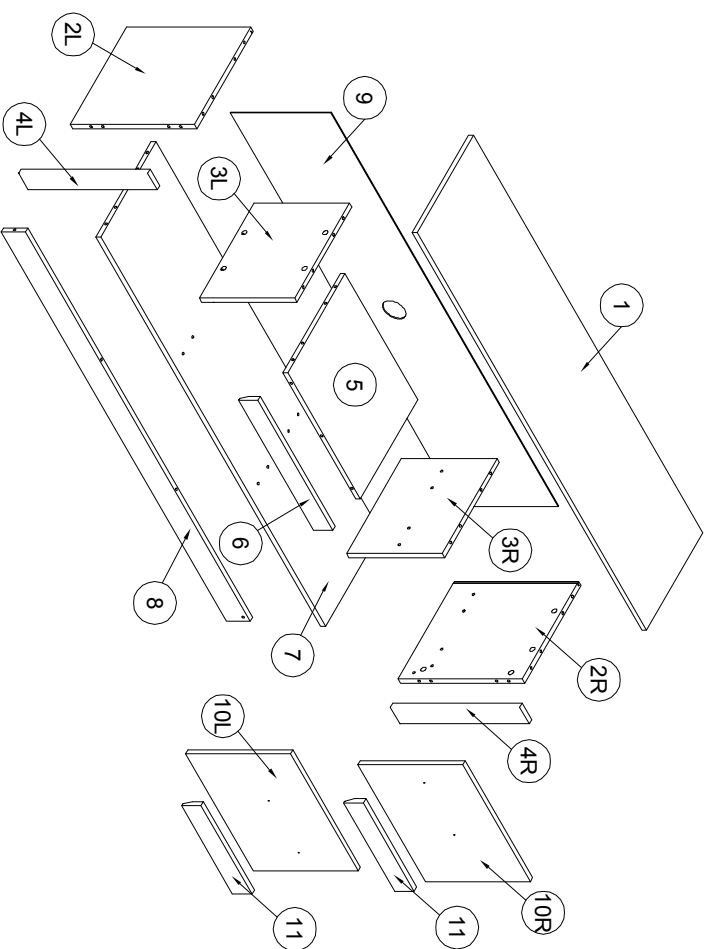

DIEGO

DRTV151

14.04.2016

- (D) Montageanleitung
- (FR) Notice de montage
- (NL) Handleiding voor de montage
- (CZ) Montážní návod
- (HU) Szerelési útmutató
- (TR) Montaj talimatı
- (GB) Assembly Instructions
- (IT) Istruzioni di montaggio
- (PL) Instrukcja montażu
- (SK) Návod na montáž
- (RO) Instrucțiunile de montaj
- (RU) Инструкции по монтажу

1-1,5

1

A	8x32	X29	KNP	X2	NC	4x16	SLZ	X2	PS	X4	X	X5	N	3x20	NF	4x30	X4
B		X26			H	6,3x13	R	X4	C	X26	Z	X24	NA	4x13	PR	X4	

2

3

4

5

6

7

8

9

X2

10

11

13

12

14

15

- NC 4x16 X2
- X X5
- N 3x20 X16
- SLZ X2
- PS X4

16