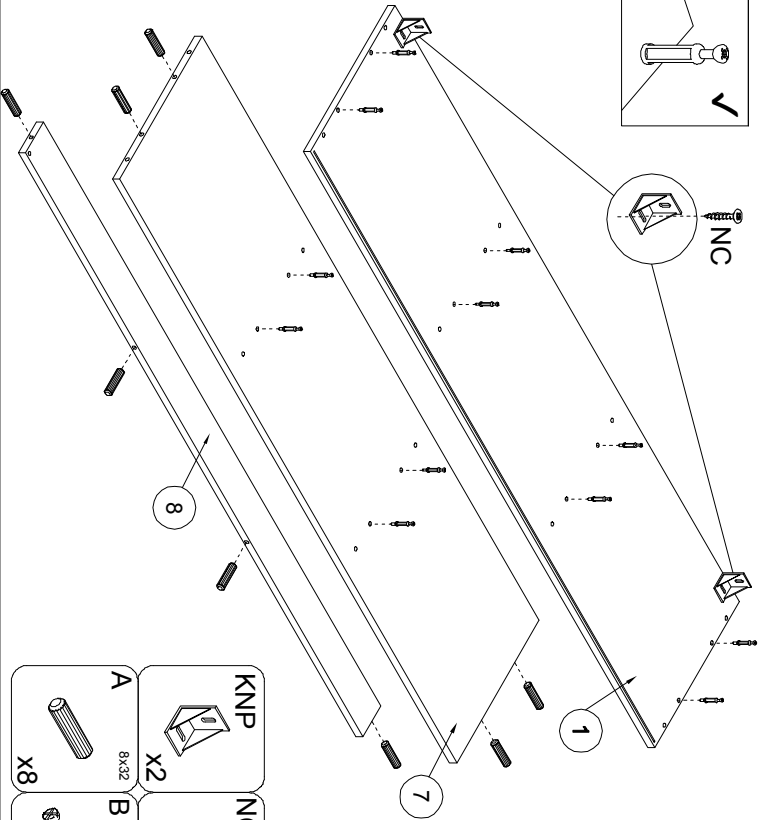

DIEGO

DRTV151

14.04.2016

- (D) Montageanleitung
- (FR) Notice de montage
- (NL) Handleiding voor de montage
- (CZ) Montážní návod
- (HU) Szerelési útmutató
- (TR) Montaj talimatı
- (GB) Assembly Instructions
- (IT) Istruzioni di montaggio
- (PL) Instrukcja montażu
- (SK) Návod na montáž
- (RO) Instrucțiunile de montaj
- (RU) Инструкции по монтажу

1-1,5

1

A	8x32	X29	KNP	X2	NC	4x16	SLZ	X2	PS	X4	X	X5	N	3x20	NF	4x30	X4
B		X26			H	6,3x13	R	X4	C	X26	Z	X24	NA	4x13	PR	X4	

2

3

4

5

6

7

8

9

X2

10

11

13

12

14

15

- NC 4x16 X2
- X X5
- N 3x20 X16
- SLZ X2
- PS X4

16